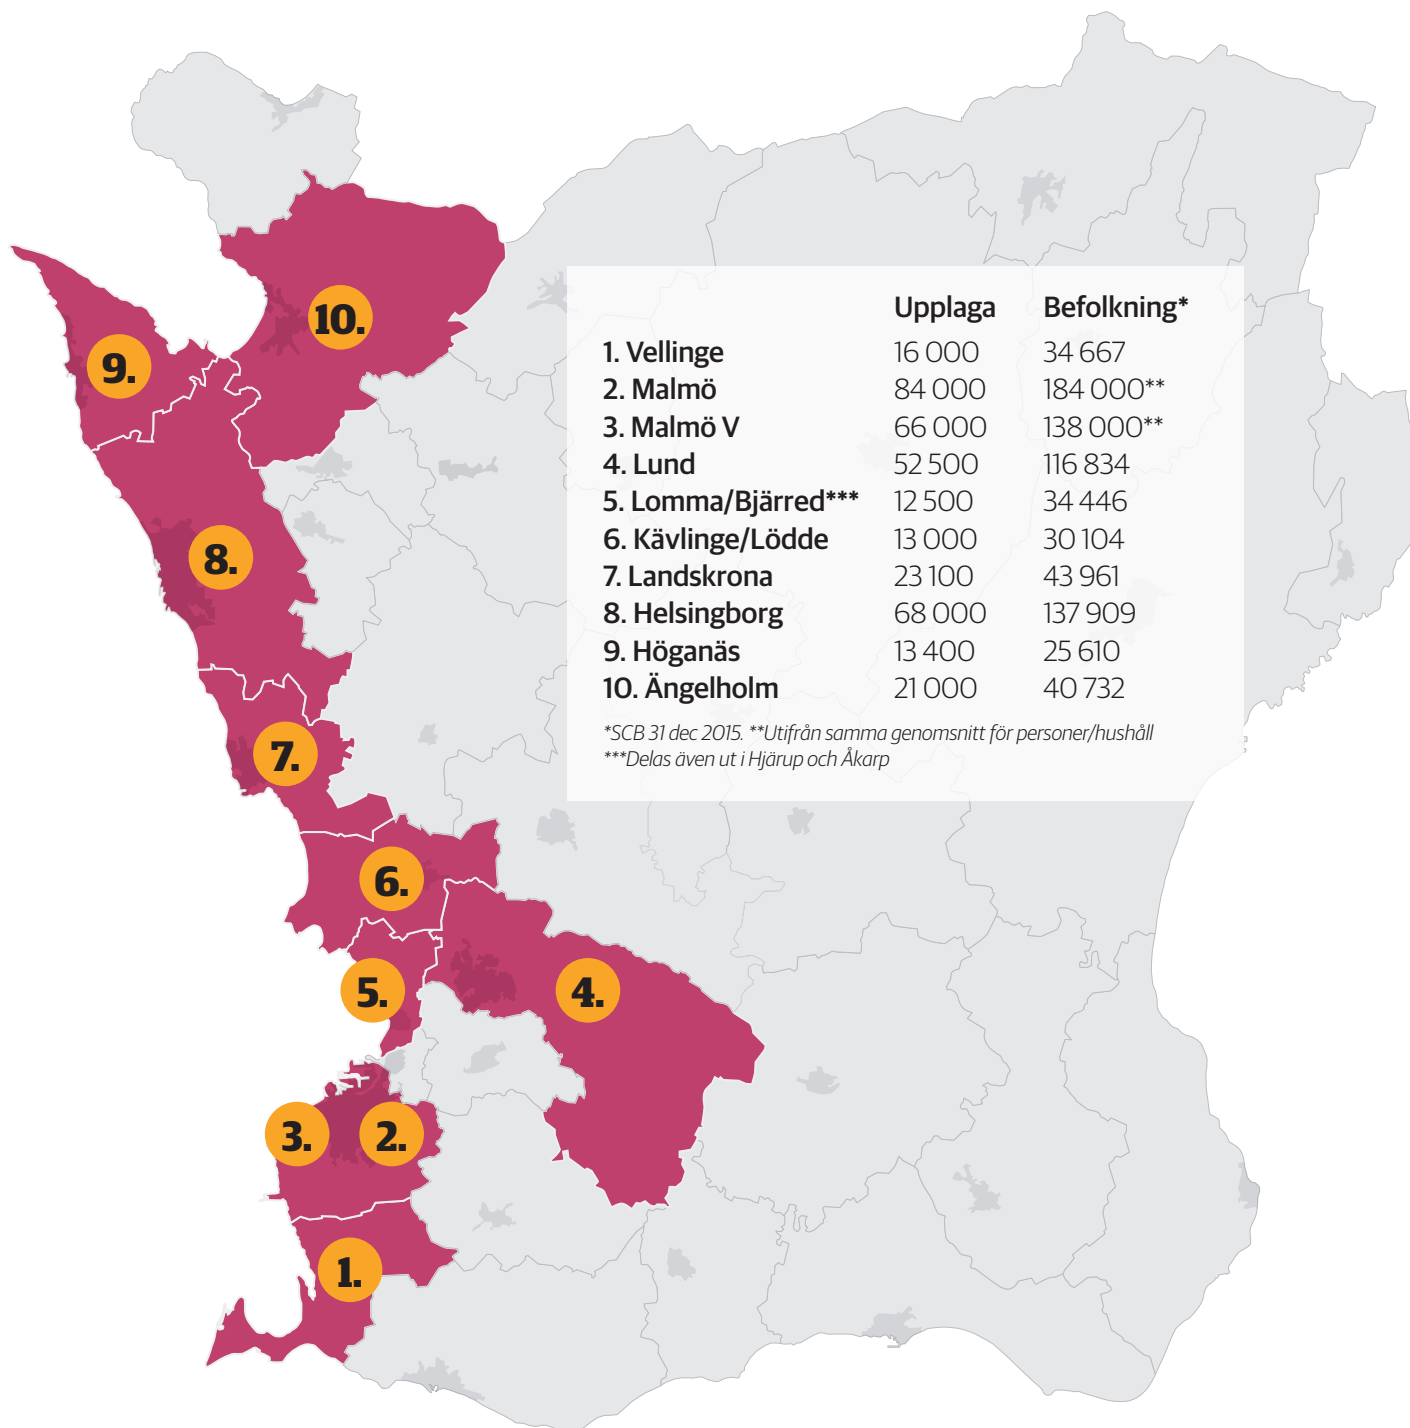

Modulkarta T6

8 moduler 38 x 360 mm 18	16 moduler 80 x 360 mm 28	24 moduler 122 x 360 mm 38 STÅENDE HALVSIDA	32 moduler 164 x 360 mm 48		48 moduler 248 x 372 mm 68 HELSIDA
6 moduler 38 x 268 mm 16	12 moduler 80 x 268 mm 26	18 moduler 122 x 268 mm 36	24 moduler 164 x 268 mm 46		36 moduler 248 x 268 mm 66
5 moduler 38 x 223 mm 15	10 moduler 80 x 223 mm 25	15 moduler 122 x 223 mm 35	20 moduler 164 x 223 mm 45		30 moduler 248 x 223 mm 65
4 moduler 38 x 178 mm 14	8 moduler 80 x 178 mm 24	12 moduler 122 x 178 mm 34 STÅENDE KVARTSIDA	16 moduler 164 x 178 mm 44		24 moduler 248 x 178 mm 64 HALVSIDA
3 moduler 38 x 133 mm 11	6 moduler 80 x 133 mm 23	9 moduler 122 x 133 mm 33	12 moduler 164 x 133 mm 41		18 moduler 248 x 133 mm 63
2 moduler 38 x 88 mm 11	4 moduler 80 x 88 mm 22	6 moduler 122 x 88 mm 32	8 moduler 164 x 88 mm 41		12 moduler 248 x 88 mm 62 LIGGANDE KVARTSIDA
1 moduler 38 x 43 mm 11	2 moduler 80 x 43 mm 21	3 moduler 122 x 43 mm 31	4 moduler 164 x 43 mm 41		6 moduler 248 x 43 mm 61

Tio Hallå-editioner i nio kommuner!

hallå!

Bara positiva nyheter!